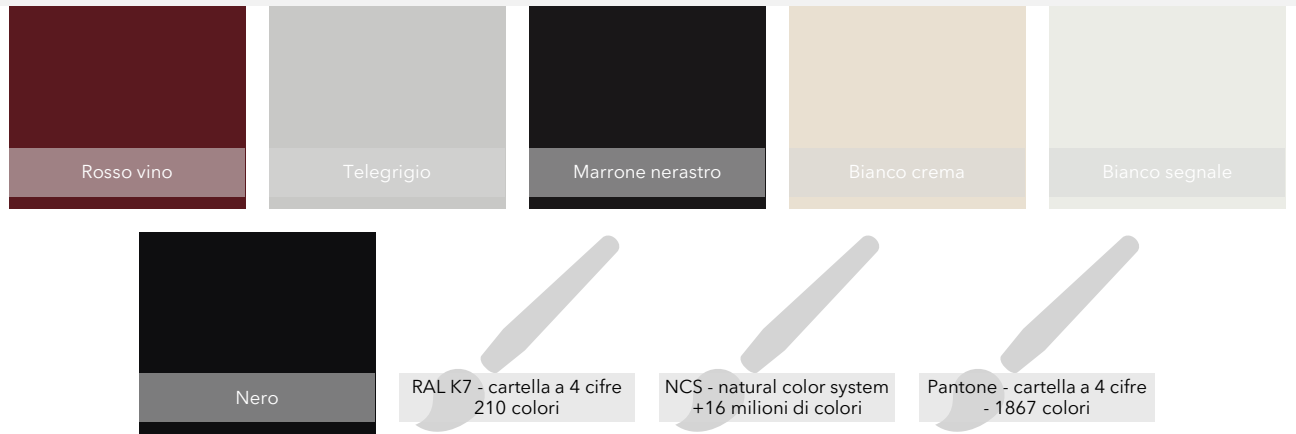

VERSIONE LACCATA in listellare di MDF

Sezione 150x50mm

APPOGGIO A TERRA

In MDF sp. 2mm, al di sotto delle gambe.

FINITURE

Verniciatura lucida a poliestere o acrilica.

Verniciatura poliuretanicica per finitura satinata.

Verniciatura acrilica con effetto cerato per finitura opaca.

Finiture differenti a richiesta.

PEDASO

FINITURE RIPIANO E GAMBE

WOOD

RADICA

LACCATO

MOOD